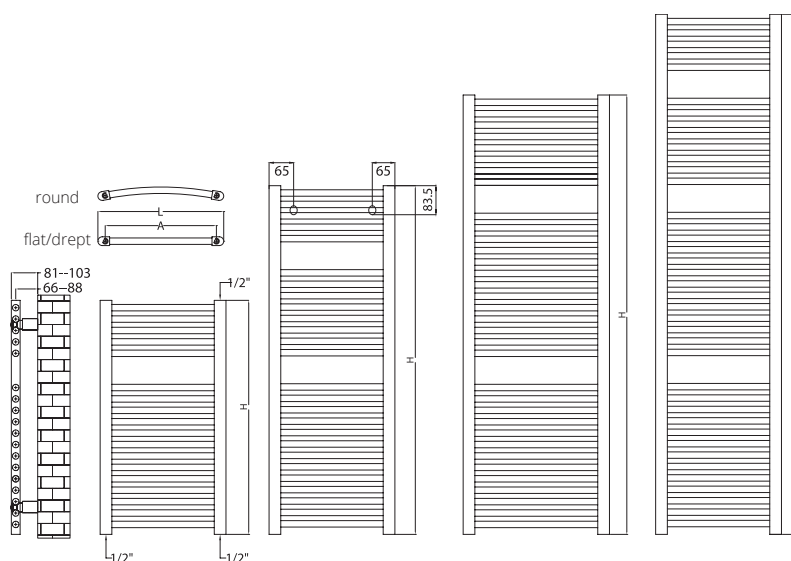

Max. working pressure/Presiune max. de lucru 7 bar

Max. working temperature/ Temperatură max. de lucru 90 °C

Mounting kit included/ Kit montaj inclus: K04, K11 or K01, K14 pag. 153

Hydraulic connections/
Conexiuni hidraulice*

S1

* When you order, you must mention the type of connection you require. The price changes according to the requirements. Când comandați trebuie să menționați tipul de alimentare necesar. Prețul se modifică în funcție de cerințe.